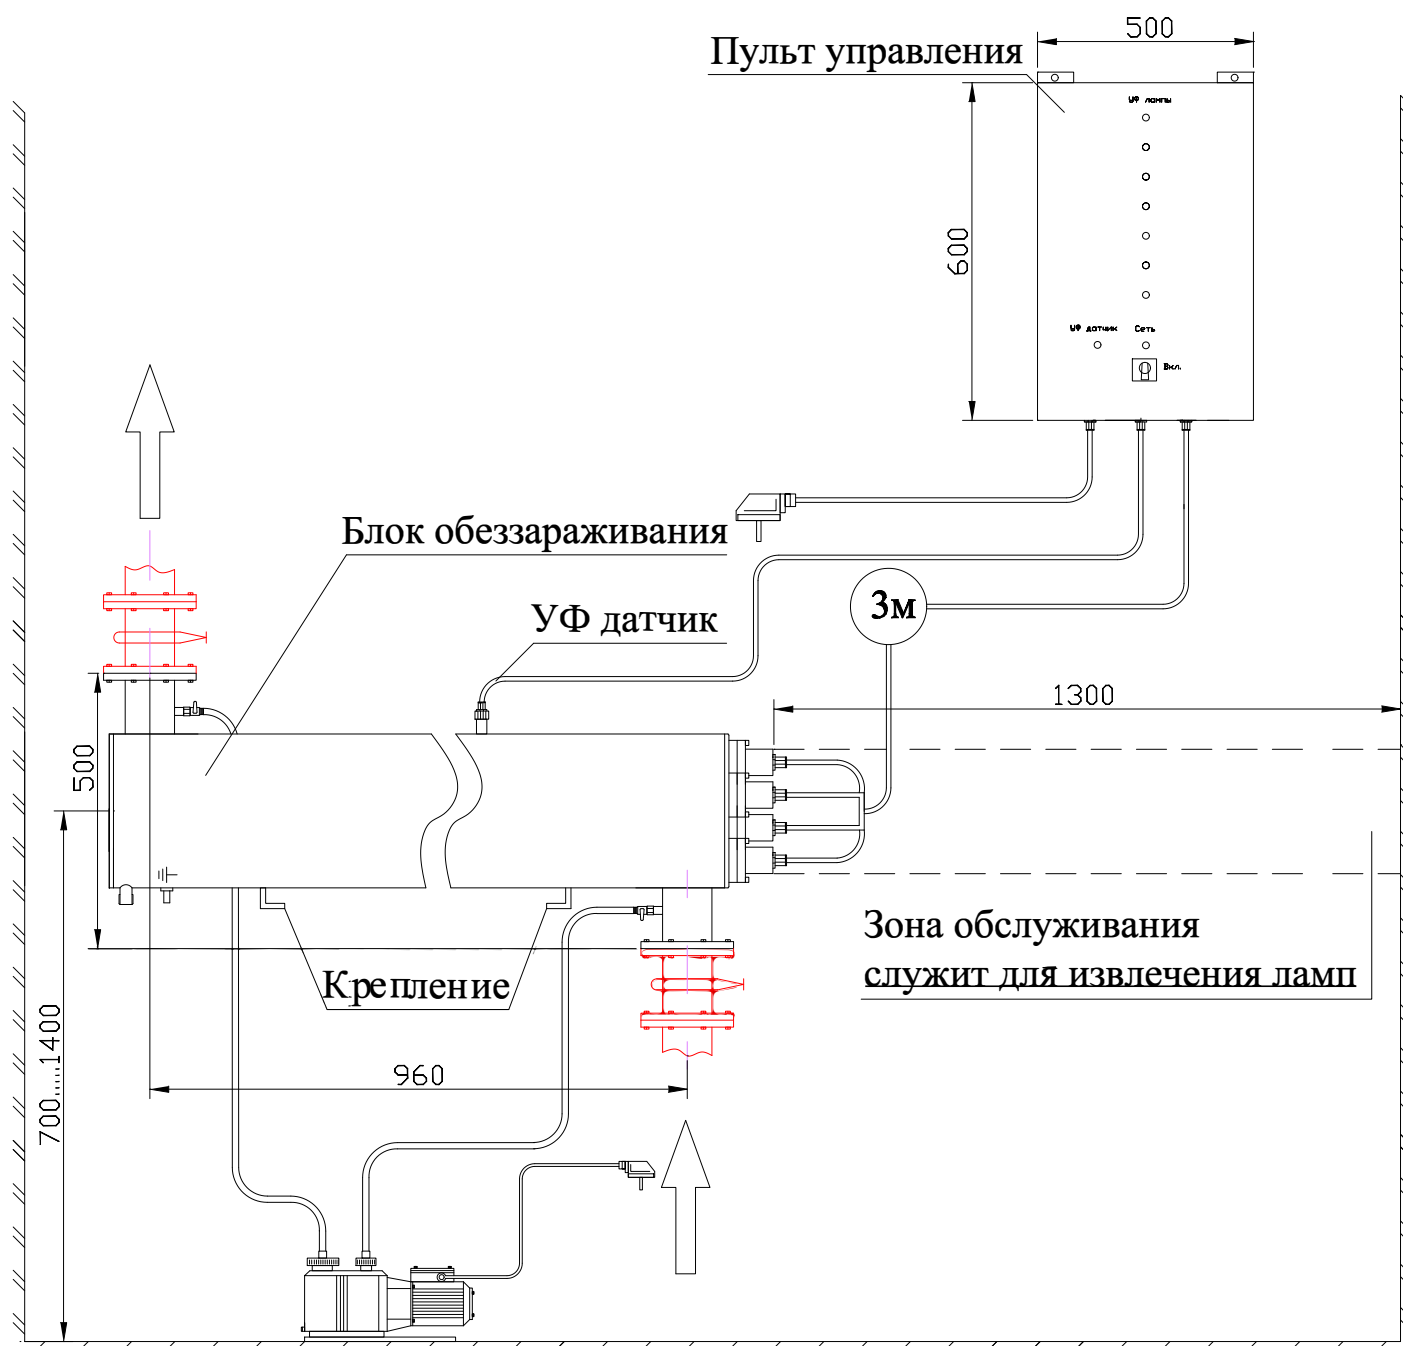

МОНТАЖНЫЙ ЧЕРТЕЖ УСТАНОВКИ ОДВ-40С ВЕРТИКАЛЬНОЕ РАСПОЛОЖЕНИЕ

МОНТАЖНЫЙ ЧЕРТЕЖ УСТАНОВКИ ОДВ-40С ГОРИЗОНТАЛЬНОЕ РАСПОЛОЖЕНИЕ

Примечание: монтаж установки к стене или полу производится при помощи крепежных уголков находящихся на блоке обеззараживания