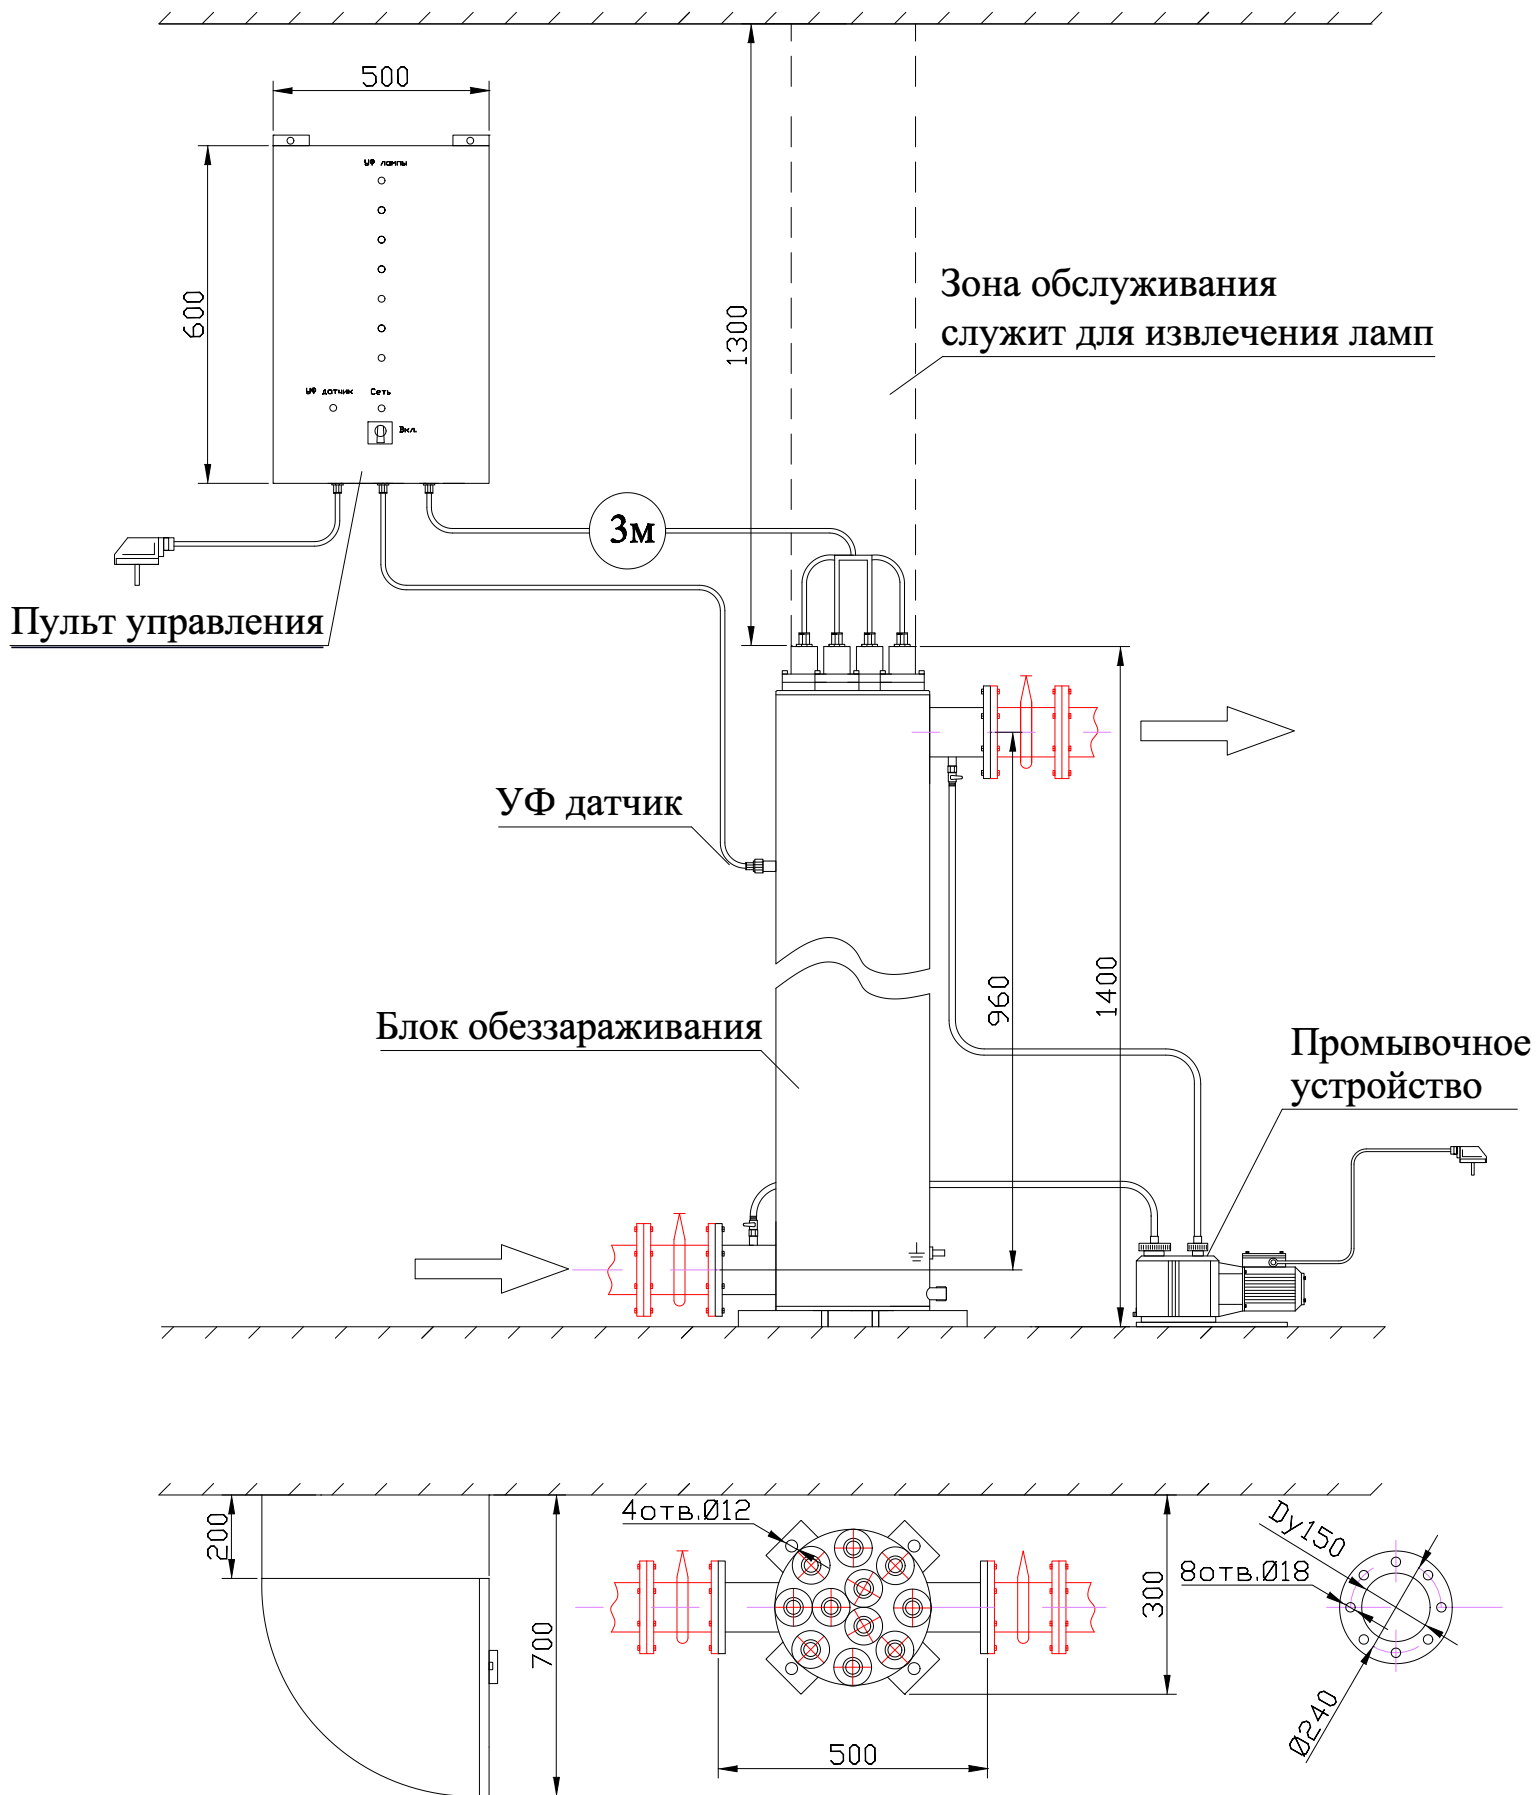

МОНТАЖНЫЙ ЧЕРТЕЖ УСТАНОВКИ ОДВ-40С ВЕРТИКАЛЬНОЕ РАСПОЛОЖЕНИЕ

МОНТАЖНЫЙ ЧЕРТЕЖ УСТАНОВКИ ОДВ-40С ГОРИЗОНТАЛЬНОЕ РАСПОЛОЖЕНИЕ

Примечание: монтаж установки к стене или полу производится при помощи крепежных уголков находящихся на блоке обеззараживания